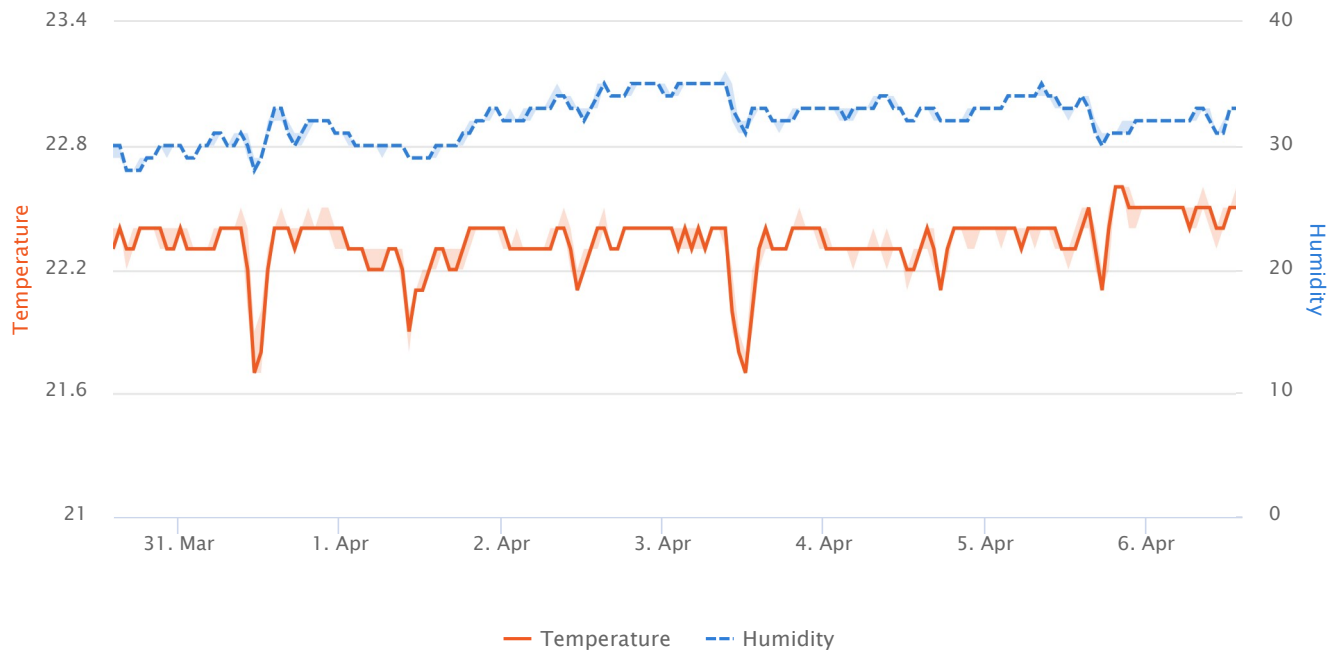

Mittausverkko Pori: Toimisto - huone 102

Report period 30.03.17 14:20 - 06.04.17 14:20

DEVICE INFO			
GATEWAY NAME	Mittausverkko Pori	GATEWAY SERIAL	100015e0
SENSOR NAME	Toimisto - huone 102	SENSOR SERIAL	2004e030
NETWORK STATUS	Online	DISCONNECTED DATE	N/A

AGGREGATED DATA	MINIMUM	MAXIMUM	AVERAGE
TEMPERATURE	21.7 °C @ 31.03.17 12:10	22.6 °C @ 05.04.17 20:01	22.3 °C
HUMIDITY	28 % @ 30.03.17 17:07	36 % @ 03.04.17 09:52	32 %

REPORT GENERATED BY	GENERATED DATE	PERIOD START	PERIOD END
Kari Ruhanen	06.04.17 14:16	30.03.17 14:20	06.04.17 14:20